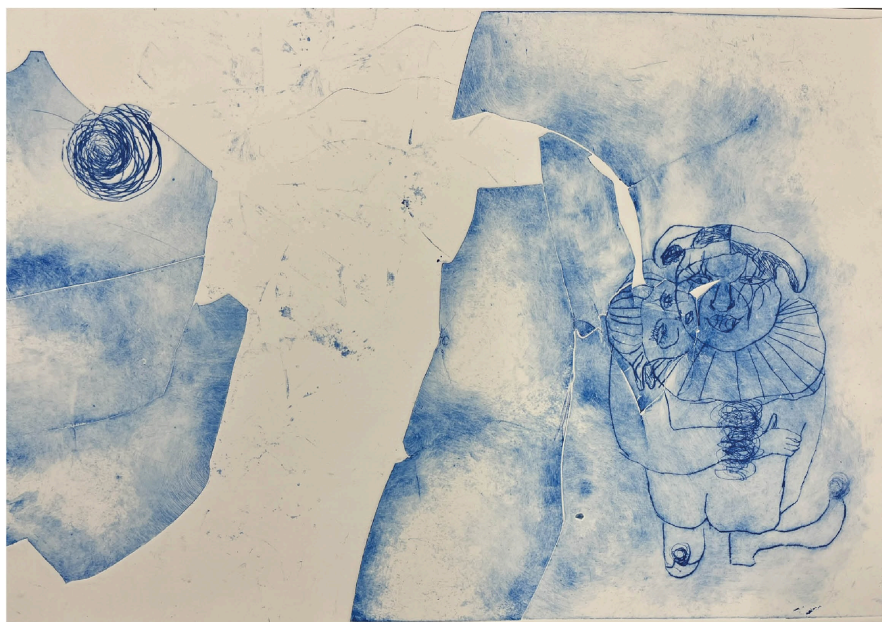

LES RELIEFS DE NOS RÊVES

Exposition collective

du 26 au 30 mai 2026

Curaté par Anahita Vessier et Raphaël Levy

VERNISSAGE

26 mai 2026 à partir de 18h00

30, rue de Penthièvre
75008 Paris

**Joseph Arzoumanov, Daniela Busarello, Darius Dolatyari
Dolatdoust, Soufia Erfanian, Alice Grenier Nebout, Fatimah
Hosseini, Raul Illarramendi, Silia Ka Tung, Mona Oren,
Gideon Rubin, Georgia Russell**

Conçue selon l'esprit du cabinet de curiosité et articulée autour des

paysages de nos rêves, l'exposition rassemble des artistes issus de diverses scènes culturelles, favorisant le dialogue et encourageant les rencontres réelles.